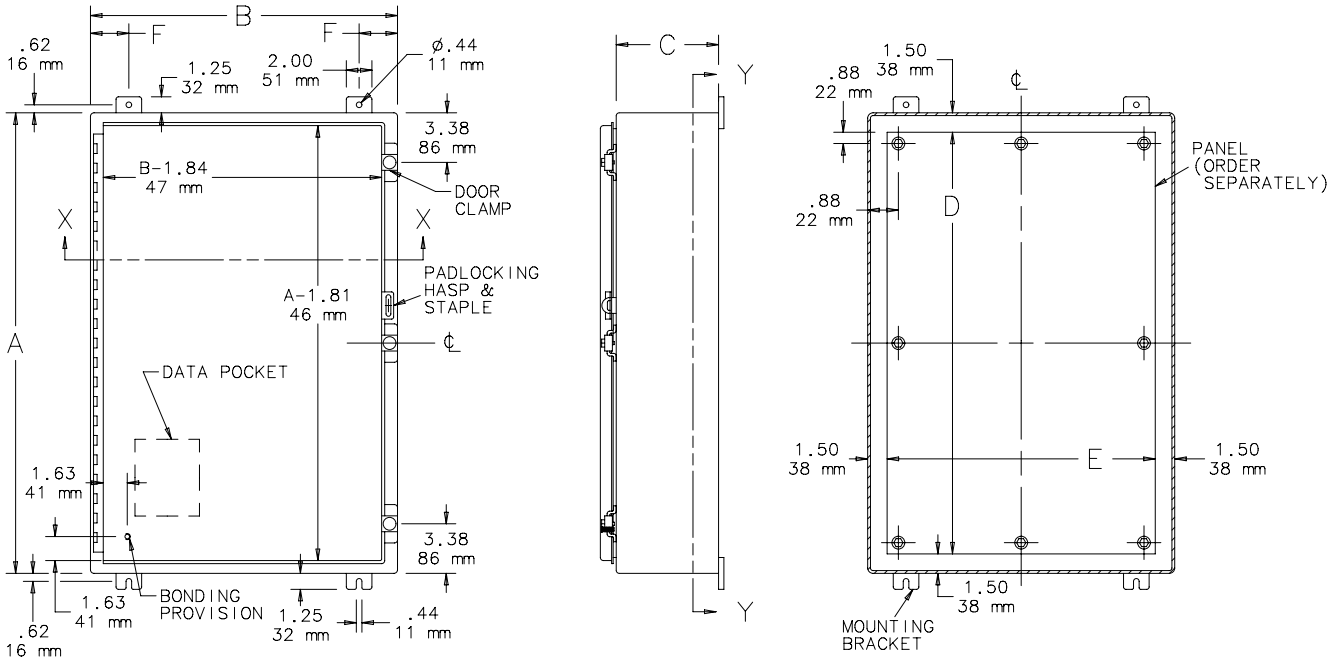

SECTION Y-Y