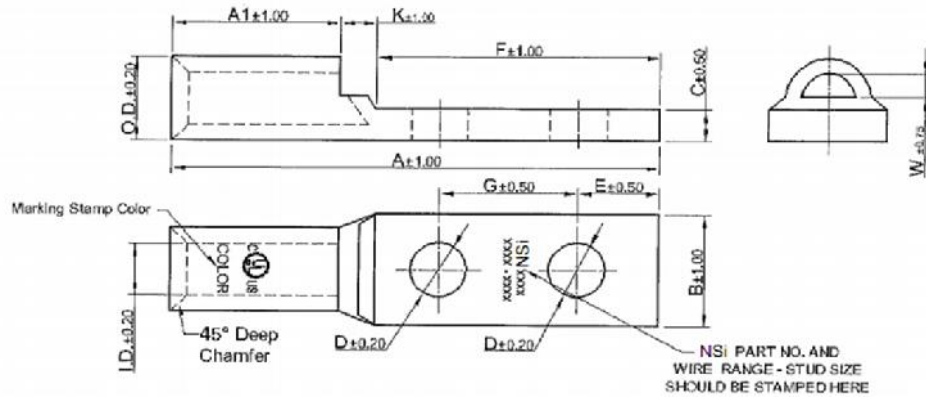

Copper Short Barrel Two Hole Compression Lug - GL-N Series

Drawn - SD
Approved - KM
Material - Copper

Title - Copper Short Barrel Two Hole Compression Lug - GL-N Series

Part Number	Wire Range	Stud Size	Hole Spacing	Color Code	I.D mm	Inches	O.D. mm	Inches	A mm	Inches	A1 mm	Inches	B mm	Inches	C mm	Inches	D mm	Inches	E mm	Inches	F mm	Inches	G mm	Inches	K mm	Inches	W mm	Inches
GL6N-141	6	1/4"	5/8"	BLUE	5.20	0.20	7.50	0.30	53.00	2.09	18.00	0.71	10.70	0.42	2.10	0.08	6.40	0.25	7.10	0.28	32.00	1.26	15.90	0.63	3.00	0.12	1.30	0.05
GL6N-143	6	1/4"	1"	BLUE	5.20	0.20	7.50	0.30	67.00	2.64	18.00	0.71	10.70	0.42	2.10	0.08	6.40	0.25	7.10	0.28	46.00	1.81	25.40	1.00	3.00	0.12	1.30	0.05
GL6N-38	6	3/8"	1"	BLUE	5.20	0.20	7.50	0.30	67.00	2.64	18.00	0.71	12.40	0.49	2.20	0.09	10.50	0.41	9.70	0.38	46.00	1.81	25.40	1.00	3.00	0.12	1.30	0.05
GL4N-141	4	1/4"	5/8"	GRAY	6.40	0.25	8.70	0.34	53.00	2.09	18.00	0.71	12.40	0.49	2.20	0.09	6.40	0.25	7.10	0.28	32.00	1.26	15.90	0.63	3.00	0.12	1.70	0.07
GL4N-143	4	1/4"	1"	GRAY	6.40	0.25	8.70	0.34	68.00	2.68	19.00	0.75	12.40	0.49	2.20	0.09	6.40	0.25	7.10	0.28	46.00	1.81	25.40	1.00	3.00	0.12	1.70	0.07
GL4N-38	4	3/8"	1"	GRAY	6.40	0.25	8.70	0.34	68.00	2.68	19.00	0.75	12.40	0.49	2.20	0.09	10.50	0.41	9.70	0.38	46.00	1.81	25.40	1.00	3.00	0.12	1.70	0.07
GL2N-141	2	1/4"	5/8"	BROWN	8.00	0.31	10.70	0.42	58.00	2.28	21.00	0.83	15.30	0.60	2.60	0.10	6.40	0.25	7.10	0.28	32.00	1.26	15.90	0.63	4.00	0.16	2.00	0.08
GL2N-38	2	3/8"	1"	BROWN	8.00	0.31	10.70	0.42	72.00	2.83	21.00	0.83	15.30	0.60	2.60	0.10	10.50	0.41	7.10	0.28	46.00	1.81	25.40	1.00	4.00	0.16	2.00	0.08
GL2N-142	2	1/4"	3/4"	BROWN	8.00	0.31	10.70	0.42	60.00	2.36	21.00	0.83	15.30	0.60	2.60	0.10	6.40	0.25	7.10	0.28	35.00	1.38	19.10	0.75	4.00	0.16	2.00	0.08
GL2N-143	2	1/4"	1"	BROWN	8.00	0.31	10.70	0.42	71.00	2.80	21.00	0.83	15.30	0.60	2.60	0.10	6.40	0.25	7.10	0.28	46.00	1.81	25.40	1.00	4.00	0.16	2.00	0.08
GL10N-38	1/0 AWG	3/8"	1"	PINK	9.90	0.39	13.20	0.52	72.00	2.83	21.00	0.83	18.90	0.74	3.20	0.13	10.50	0.41	9.70	0.38	46.00	1.81	25.40	1.00	5.00	0.20	2.50	0.10
GL20N-38	2/0 AWG	3/8"	1"	BLACK	11.20	0.44	14.30	0.56	76.00	2.99	24.00	0.94	20.70	0.81	3.00	0.12	10.50	0.41	9.70	0.38	46.00	1.81	25.40	1.00	6.00	0.24	2.50	0.10
GL20N	2/0 AWG	1/2"	1 3/4"	BLACK	11.20	0.44	14.30	0.56	106.00	4.17	24.00	0.94	20.70	0.81	3.00	0.12	13.00	0.51	15.70	0.62	76.00	2.99	44.50	1.75	6.00	0.24	2.50	0.10
GL30N	3/0 AWG	1/2"	1 3/4"	ORANGE	12.50	0.49	15.80	0.62	109.00	4.29	25.00	0.98	22.90	0.90	3.20	0.13	13.00	0.51	15.70	0.62	76.00	2.99	44.50	1.75	8.00	0.31	3.00	0.12
GL30N-38	3/0 AWG	3/8"	1"	ORANGE	12.50	0.49	15.80	0.62	79.00	3.11	25.00	0.98	22.90	0.90	3.20	0.13	10.50	0.41	9.70	0.38	46.00	1.81	25.40	1.00	8.00	0.31	3.00	0.12
GL40N	4/0 AWG	1/2"	1 3/4"	PURPLE	13.90	0.55	17.50	0.69	109.00	4.29	25.00	0.98	25.40	1.00	3.40	0.13	13.00	0.51	15.70	0.62	76.00	2.99	44.50	1.75	8.00	0.31	3.50	0.14
GL40N-38	4/0 AWG	3/8"	1"	PURPLE	13.90	0.55	17.50	0.69	79.00	3.11	25.00	0.98	25.40	1.00	3.40	0.13	10.50	0.41	9.70	0.38	46.00	1.81	25.40	1.00	8.00	0.31	3.50	0.14
GL250N	250	1/2"	1 3/4"	YELLOW	15.10	0.59	19.10	0.75	112.00	4.41	27.00	1.06	27.70	1.09	3.80	0.15	13.00	0.51	15.70	0.62	76.00	2.99	44.50	1.75	9.00	0.35	4.00	0.16
GL250N-38	250	3/8"	1"	YELLOW	15.10	0.59	19.10	0.75	82.00	3.23	27.00	1.06	27.70	1.09	3.80	0.15	10.50	0.41	9.70	0.38	46.00	1.81	25.40	1.00	9.00	0.35	4.00	0.16
GL300N	300	1/2"	1 3/4"	WHITE	16.70	0.66	20.70	0.81	112.00	4.41	27.00	1.06	30.20	1.19	3.80	0.15	13.00	0.51	15.70	0.62	76.00	2.99	44.50	1.75	9.00	0.35	4.20	0.17
GL350N	350	1/2"	1 3/4"	RED	17.80	0.70	22.20	0.87	115.00	4.53	28.00	1.10	32.40	1.28	4.20	0.17	13.00	0.51	15.70	0.62	76.00	2.99	44.50	1.75	11.00	0.43	4.20	0.17
GL350N-38	350	3/8"	1"	RED	17.80	0.70	22.20	0.87	85.00	3.35	28.00	1.10	32.40	1.28	4.20	0.17	10.50	0.41	9.70	0.38	46.00	1.81	25.40	1.00	11.00	0.43	4.50	0.18
GL400N	400	1/2"	1 3/4"	BLUE	19.40	0.76	24.10	0.95	119.00	4.69	30.00	1.18	35.20	1.39	4.50	0.18	13.00	0.51	15.70	0.62	76.00	2.99	44.50	1.75	13.00	0.51	4.80	0.19
GL500N	500	1/2"	1 3/4"	BROWN	21.30	0.84	27.00	1.06	124.00	4.88	35.00	1.38	39.10	1.54	5.50	0.22	13.00	0.51	15.70	0.62	76.00	2.99	44.50	1.75	13.00	0.51	4.80	0.19
GL500N-38	500	3/8"	1"	BROWN	21.30	0.84	27.00	1.06	94.00	3.70	35.00	1.38	39.10	1.54	5.50	0.22	10.50	0.41	9.70	0.38	46.00	1.81	25.40	1.00	13.00	0.51	5.00	0.20
GL600N	600	1/2"	1 3/4"	GREEN	23.50	0.93	30.20	1.19	128.00	5.04	38.00	1.50	43.60	1.72	6.40	0.25	13.00	0.51	15.70	0.62	76.00	2.99	44.50	1.75	14.00	0.55	6.00	0.24
GL750N	750	1/2"	1 3/4"	BLACK	26.50	1.04	33.30	1.31	140.00	5.51	47.00	1.85	48.30	1.90	6.80	0.27	13.00	0.51	15.70	0.62	76.00	2.99	44.50	1.75	17.00	0.67	6.50	0.26