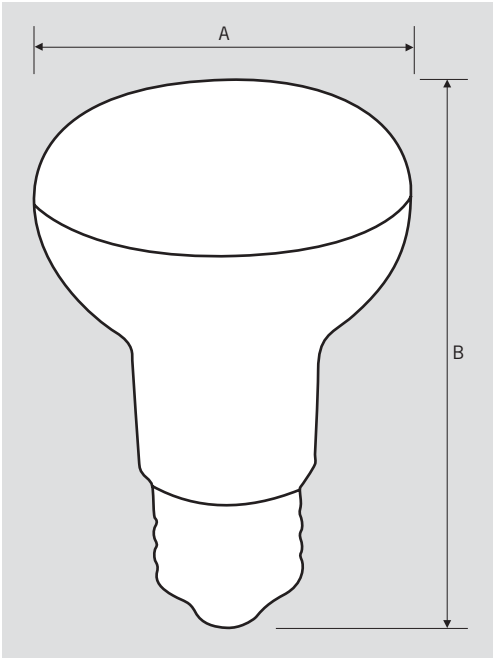

#### LAMP DIMENSIONS

A (Diameter)	2.48"
B (Length)	3.78"

BASE TYPE: E26 (Medium)